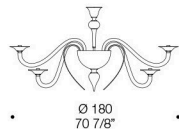

8020

Glass colour

Milkwhite

8020 K24

HALO/LED
E 14
24 x MAX 46W

63,50 Kg
0,928 m³

Frame finish

Chrome

8020 K40

HALO/LED
E 14
40 x MAX 46W

235,00 Kg
2,732 m³